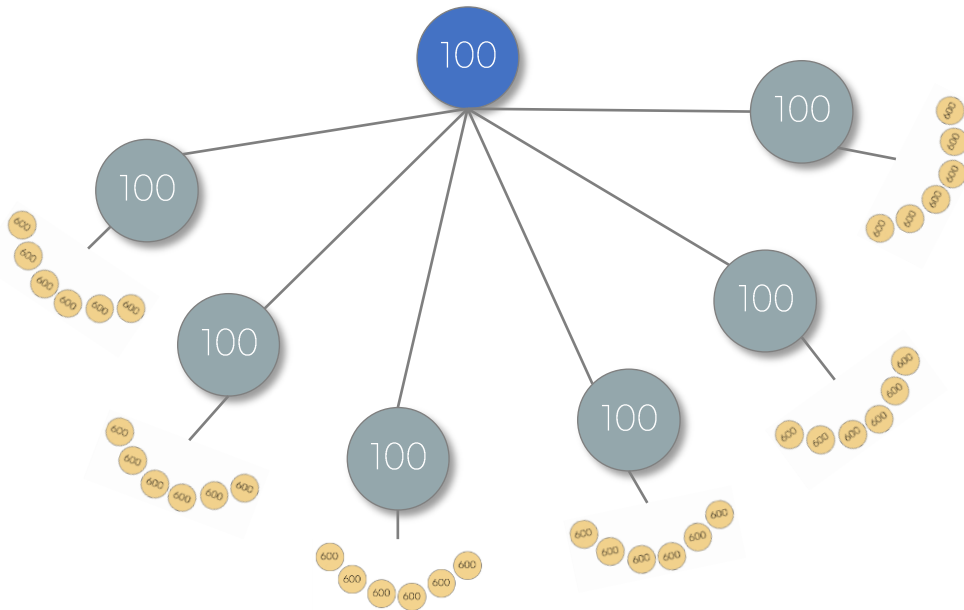

⇒ 빌더 보너스 1단계: 52,500원 x2

둘째 달

1단계 오토십 100 LP x 6명

2단계 이지디엑스 플러스 600 x 36명

2단계 패스트 스타트 복제

FastStart

추가 수입
1,260,000원

둘째 달: 4,204,200원

본인 오토십 100 LP

1대 오토십 100 LP x 6명

2대 이지디엑스 플러스 600 x 36명

프레지덴셜

- ⇒ 1단계 후원 보너스 2%: 12,600원
- ⇒ 2단계 추천인 보너스 12%: 2,721,600원
- ⇒ **패스트 스타트 보너스: 1,050,000원**
- ⇒ 빌더 보너스 2단계: 210,000원 x2

조직 볼륨: 22,300 LP

조직 수당 합계: 약 1,200만원 (34%)