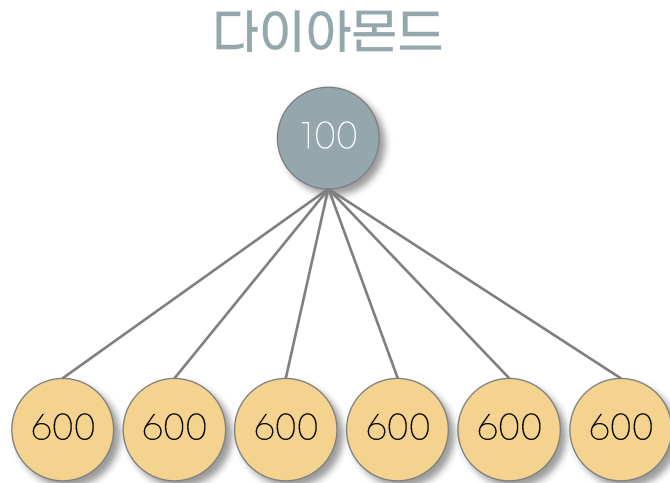

1단계 패스트 스타트로 사업소개

첫째 달: 1,260,000원

본인 오토십 100 LP

1대 이지디엑스 플러스 600 x 6명

FastStart
추가 수입
262,500원

⇒ 추천인 보너스 25%: 945,000원

⇒ **패스트 스타트 보너스: 210,000원**

⇒ 빌더 보너스 1단계: 52,500원 x2

둘째 달

1단계 오토십 100 LP x 6명

2단계 이지디엑스 플러스 600 x 36명